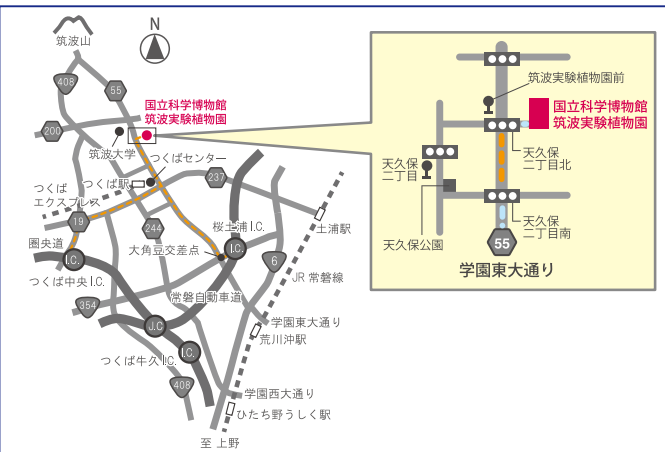

「食水草のタヌキモ・ムジナモにエサをあげよう」コーナーもあるよ!

植物園 見学時の注意!

- 園内での動植物採取は禁止です。
- スズメバチに注意! 見かけたらさわがずに、しずかにその場から離れましょう
- 熱中症に注意 帽子をかぶり、こまめに水分をとり、ときどき日陰で休みましょう

※諸情勢により、入場の制限や、展示内容が変更になる場合がございます。あらかじめご了承ください。

アクセス

〈バス〉

つくばエクスプレス「つくば」駅より

・つくバス北部シャトル筑波山行き「天久保(筑波実験植物園)」下車徒歩3分

・関東鉄道バス テクノパーク大穂行き「筑波実験植物園前」下車徒歩3分

または筑波大学循環(左回り)「天久保2丁目」下車徒歩10分

〈自動車〉

常磐自動車道 桜土浦I.C.から北(筑波山方面)へ約8km

圏央道 つくば中央I.C.から約7km [無料駐車場 約105台]

[会場] 〒305-0005 茨城県つくば市天久保4-1-1

[開園時間] 9時～17時(入園は16時30分まで)