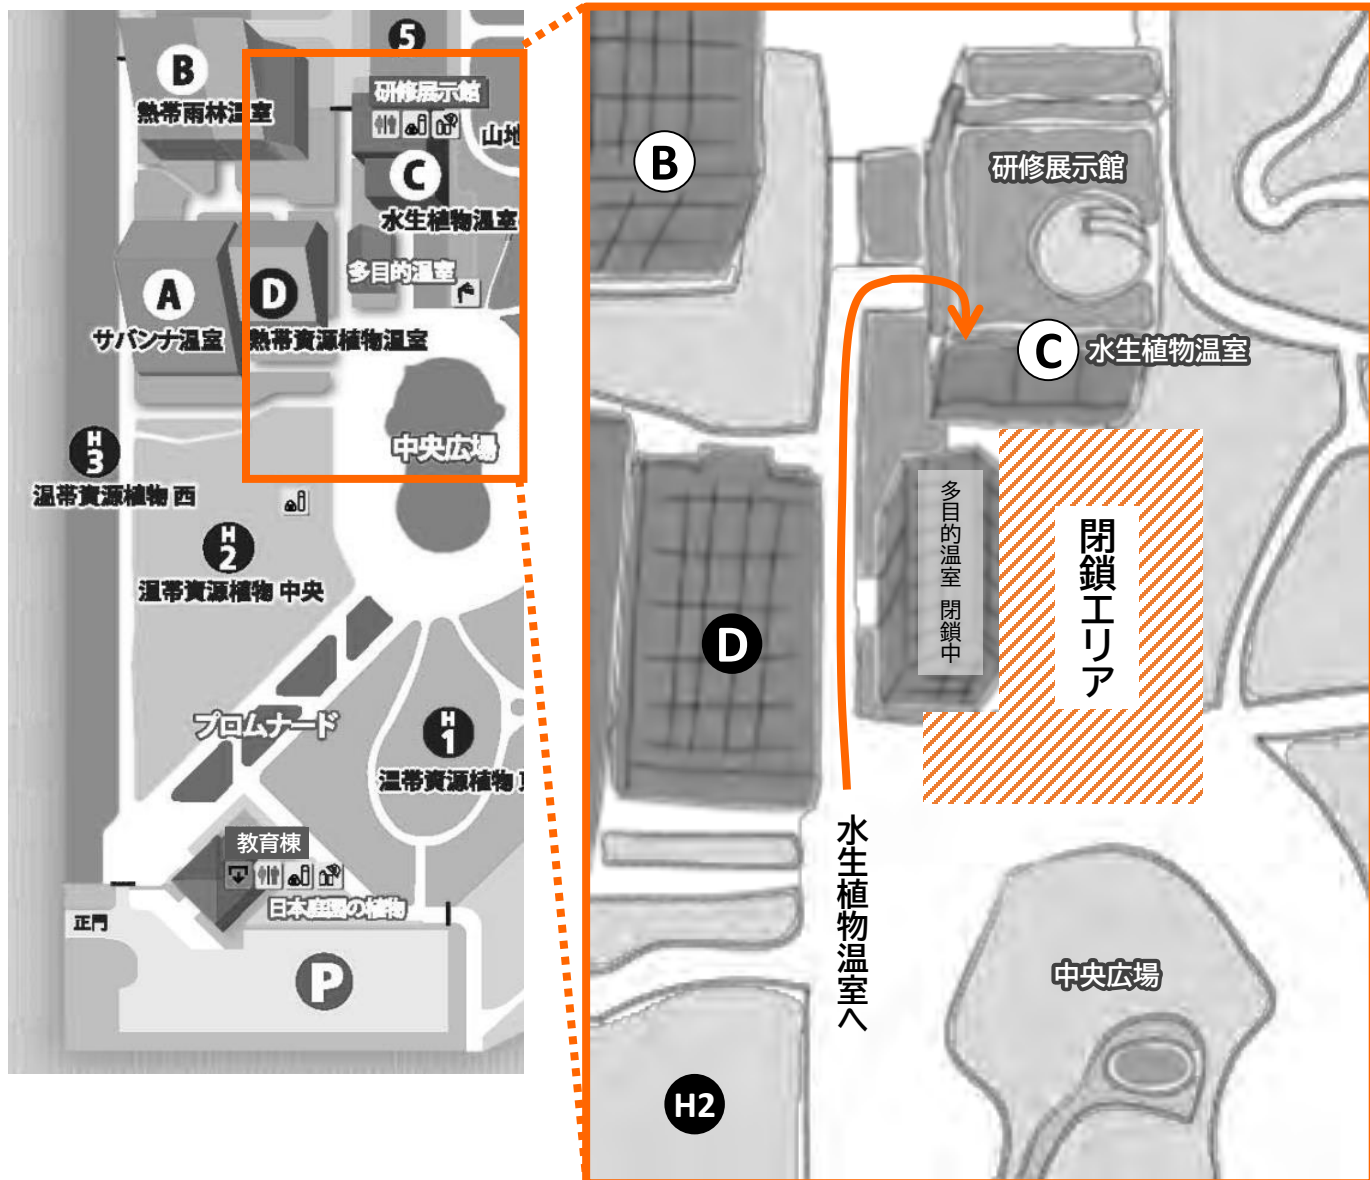

# 実験温室周辺エリアの閉鎖について

実験温室の建て替え工事に伴い、周辺エリアを閉鎖します。スロープの閉鎖、工事車両の通行、騒音等、皆様にはご不便とご迷惑をおかけしますが、ご理解、ご協力のほどお願い申し上げます。

工事期間:2024年11月1日~2025年6月上旬 [予定]

周辺地図(拡大)

水生植物温室へは、研修展示館正面の入口から入って右手にお進みください。  
多目的温室脇のスロープはお使いいただくことができません。何とぞご了承ください。