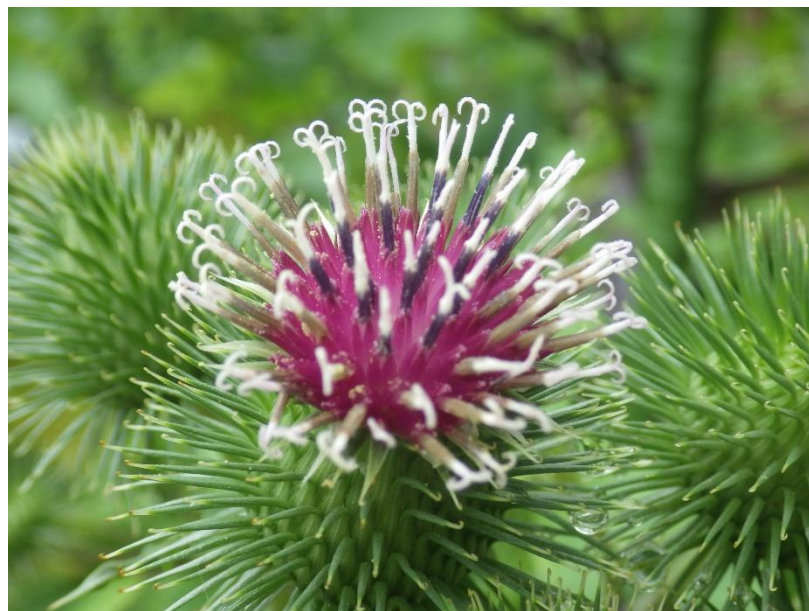

1位 ハンゲショウ

2位 アジサイ各種

3位 野菜の花(ゴボウほか)

トピックス マヤラン

植物多様性を知る・守る・伝える 筑波実験植物園

みごろの植物

第1075号 2026年7月2日 次号予定7/16

カラー版はこちらから

名前のおと、栗のイガのようなミクリの実ができてよ！！

今週のベスト3!

青い札が目印です

1位 ハンゲショウ 花のそばの葉が白く変わり、緑と白のコントラストが美しく清々しいです。小さな花を集めた花序が目立ちます。

2位 アジサイ各種 咲き進むにつれ印象が変わるのも魅力のひとつです。‘スノーフレーク’ ‘ダンスパーティー’ ‘潤水’など、様々なアジサイの品種が見ごろです。ノリウツギも咲き始めました。

3位 野菜の花 ゴボウの花が咲き始めました！発芽から開花まで2年かかります。近くではチコリやアピオスが花盛りです。なかなか見る機会の少ない野菜の花たちをぜひご覧ください！

じゅもーく先生トピックス

★マヤランが今年も開花！

Cymbidium macrorhizon ラン科

マヤランはラン科の1種で、お花屋さんにならぶシンビジウムや里山の春を彩るシュンランと同じ仲間です。ずっと地下の茎だけで暮らし、根や葉を出すことはありません。花が咲き実をみのらせる間だけ、地上に姿をあらわします。葉がないということは光合成できない、つまり自力で栄養を作れないということ。じゃあどうしているか？共生する限られた種類の菌類(キノコ)から栄養をもらって生きぬくのです。

3 ヤグルマハッカ(ワイルドベルガモット)、チェリーセイジなど様々なハーブが夏を彩ります。

4 マツバラン[NT] 黄色い胞子嚢(ほうしゅう)が鮮やかです。名前にランと付きますが、シダ植物です。

5 スカシユリ オレンジ色の花がまぶしいです。

6 ノコギリソウ 名前の通り、ギザギザとしたノコギリのような葉がついています。

7 カライトソウ しっぽのような花序が独特です。つぼみもたくさん！

8 タケニグサ 高く伸びて花をつけた姿は迫力満点！！