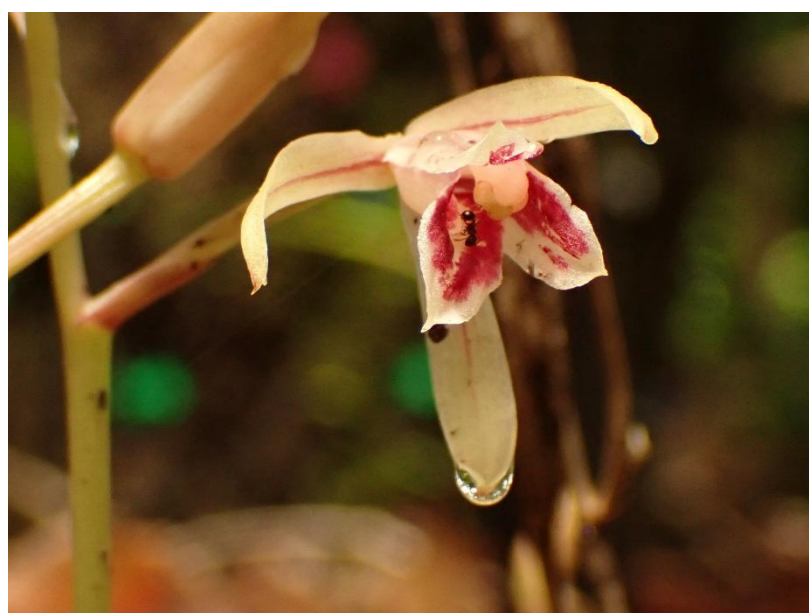

1位 ハンゲショウ

2位 アジサイ各種

3位 野菜の花(ゴボウほか)

トピックス マヤラン

植物多様性を知る・守る・伝える 筑波実験植物園

みごろの植物

第1075号 2026年7月2日 次号予定7/16

カラー版はこちらから

名前のおと、栗のイガのようなミクリの実ができてよ！！

今週のベスト3!

青い札が目印です

1位 ハンゲショウ 花のそばの葉が白く変わり、緑と白のコントラストが美しく清々しいです。小さな花を集めた花序が目立ちます。

2位 アジサイ各種 咲き進むにつれ印象が変わるのも魅力のひとつです。‘スノーフレーク’ ‘ダンスパーティー’ ‘潤水’など、様々なアジサイの品種が見ごろです。ノリウツギも咲き始めました。

3位 野菜の花 ゴボウの花が咲き始めました！発芽から開花まで2年かかります。近くではチコリやアピオスが花盛りです。なかなか見る機会の少ない野菜の花たちをぜひご覧ください！

じゅもーく先生トピックス

★マヤランが今年も開花！

Cymbidium macrorhizon ラン科

マヤランはラン科の1種で、お花屋さんにならぶシンビジウムや里山の春を彩るシュンランと同じ仲間です。ずっと地下の茎だけで暮らし、根や葉を出すことはありません。花が咲き実をみのらせる間だけ、地上に姿をあらわします。葉がないということは光合成できない、つまり自力で栄養を作れないということ。じゃあどうしているか？共生する限られた種類の菌類(キノコ)から栄養をもらって生きぬくのです。

マヤランは環境省でも茨城県でも絶滅危惧種になっている珍しい植物。昨年に続き、今年も園内の森にあらわれたのはとてもうれしいことです。半世紀近くをかけて育てた植物園の自然がよい状態にあることの証といえるでしょう。

筑波実験植物園長 遊川久久

1 アガパンツス・オリエンタリスの淡い青紫の花が涼しげです。近くではキキョウ‘アストラブルー’もきれいに咲いています。

2 ノウゼンカズラ 蜜を求めてアリが集まっています。