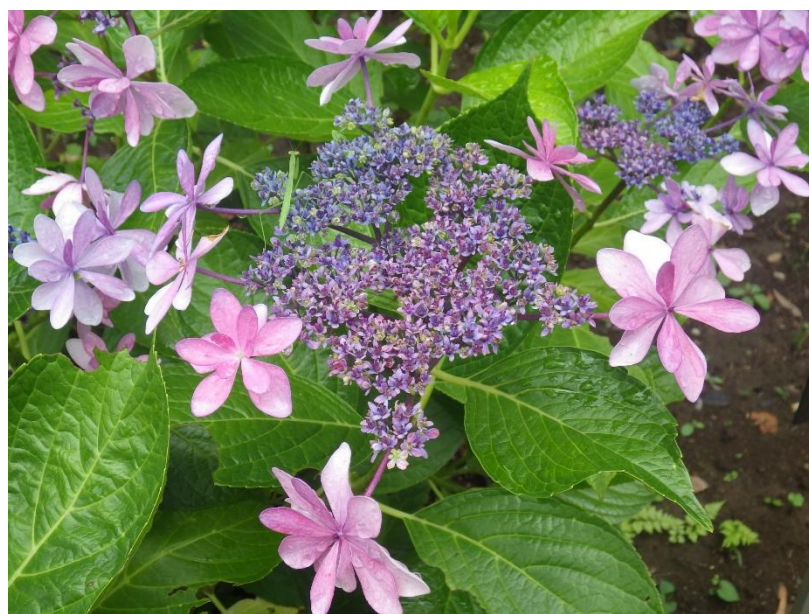

1位 ハンゲショウ

2位 アジサイ各種

3位 野菜の花(ゴボウほか)

トピックス マヤラン

植物多様性を知る・守る・伝える 筑波実験植物園

みごろの植物

第1075号 2026年7月2日 次号予定7/16

カラー版はこちらから

名前のおと、栗のイガのようなミクリの実ができてよ！！

今週のベスト3!

青い札が目印です

1位 ハンゲショウ 花のそばの葉が白く変わり、緑と白のコントラストが美しく清々しいです。小さな花を集めた花序が目立ちます。

2位 アジサイ各種 咲き進むにつれ印象が変わるのも魅力のひとつです。‘スノーフレーク’ ‘ダンスパーティー’ ‘潤水’など、様々なアジサイの品種が見ごろです。ノリウツギも咲き始めました。

3位 野菜の花 ゴボウの花が咲き始めました！発芽から開花まで2年かかります。近くではチコリやアピオスが花盛りです。なかなか見る機会の少ない野菜の花たちをぜひご覧ください！

じゅもーく先生トピックス

★マヤランが今年も開花！

Cymbidium macrorhizon ラン科

マヤランはラン科の1種で、お花屋さんにならぶシンビジウムや里山の春を彩るシュンランと同じ仲間です。ずっと地下の茎だけで暮らし、根や葉を出すことはありません。花が咲き実をみのらせる間だけ、地上に姿をあらわします。葉がないということは光合成できない、つまり自力で栄養を作れないということ。じゃあどうしているか？共生する限られた種類の菌類(キノコ)から栄養をもらって生きぬくのです。